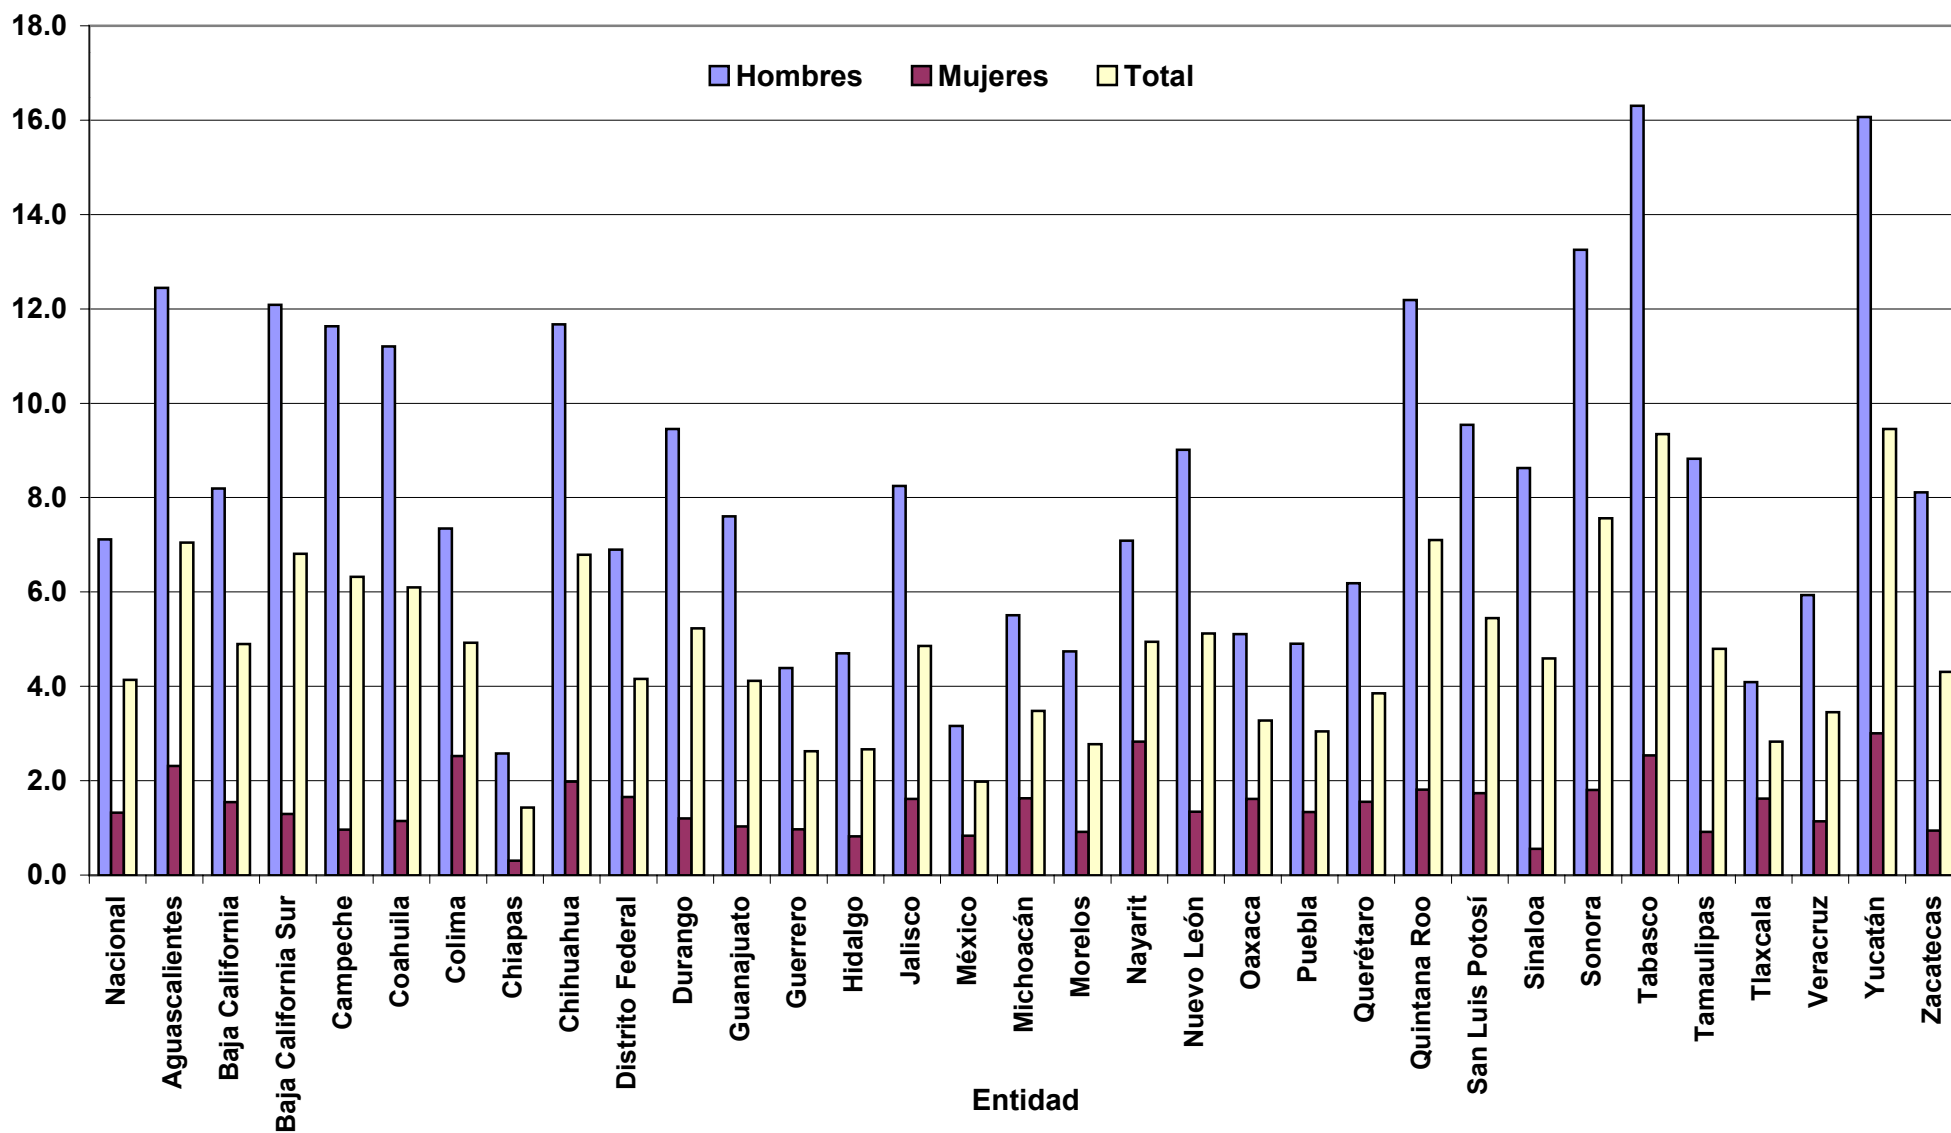

Mortalidad por Suicidios, Ajustada por Edad, según Sexo y Entidad Federativa, México 2003*

Tasa X 100 000 habitantes

* Tasa estandarizada por 100,000 habitantes. Estandarización por el método directo con base en el promedio de población por grupo de edad de la población mundial estándar 2000-2025.

* Estandarización por el método directo con base en el promedio de población por grupo de edad de la población mundial estándar 2000-2025